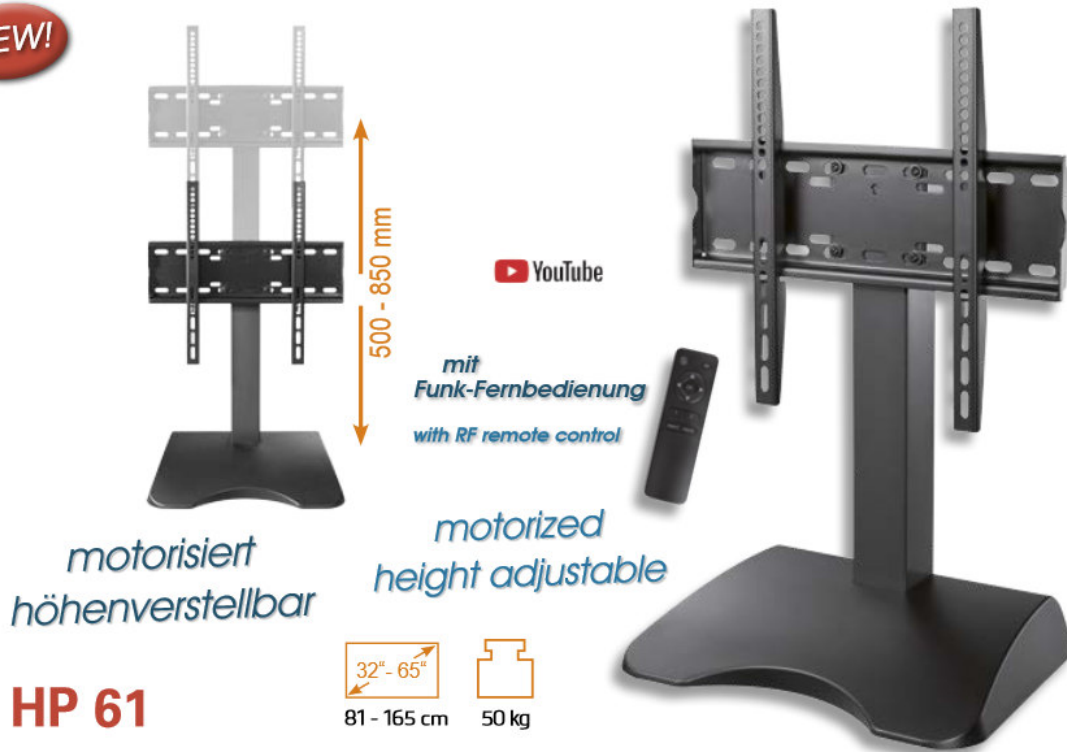

### Mount 70“ to the ceiling

35 kg  32" - 70"   
81 - 178 cm

VESA: max. 600x400  
mit Funk-Fernbedienung  
einfache Montage an Flach- und Schrägdecken  
inkl. Netzteil mit 1,5 m Kabel

VESA: max. 600x400  
with RF remote control  
easy installation on flat and sloping ceilings  
incl. power supply with 1.5 m cable

### Mount 55“ to the ceiling

30 kg  23" - 55"   
58 - 140 cm

VESA: 100 - 400  
mit Funk-Fernbedienung  
einfache Montage an Flach- und Schrägdecken  
inkl. Netzteil mit 1,5 m Kabel

VESA: 100 - 400  
with RF remote control  
easy installation on flat and sloping ceilings  
incl. power supply with 1.5 m cable

# Per Knopfdruck zur optimalen Höhe    At touch of a button to the optimal height

**NEW!**

**HP 61**

32" - 65"

81 - 165 cm

50 kg

## Motorisierter Standfuß für Flachbildschirme

Jede Aktivität erfordert einen anderen Blickwinkel auf Ihren Bildschirm.

**Ob Sie auf der Couch liegen und Fernsehen schauen oder im Stehen spielen.**

Mit unserem **revolutionären motorisierten** TV-Tischständer HP 61 heben oder senken Sie Ihren Bildschirm **per Funk- Fernbedienung** auf die für Sie optimale Höhe. Speichern Sie danach einfach in der Fernbedienung die gewünschte Position ab und starten beim nächsten mal direkt ins Fernseh- oder Spielvergnügen.