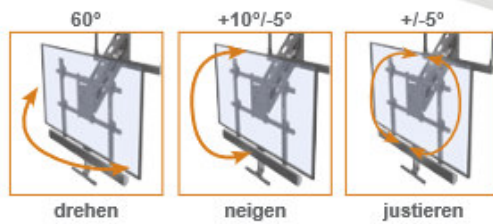

**Inhalt: 2 Stück**

VESA: 100 mm - 400 mm vertical, width is optional  
4-level height adjustment  
with EVA foam pad, protects furniture surfaces from scratches  
with cable management

**content: 2 pcs**

**HP 36** schwarz / black

**Netto € 39,95**

vertikal & vollbeweglicher  
Wandhalter für LCD TV  
**Vertical & Full-Motion TV Wall Bracket**

mit Gasdruckfeder  
with gas spring

Verstellen Sie Ihre gewünschte Höhe im Handumdrehen. Flach an der Wand für Schulungen, perfekte Augenhöhe für den gemütlichen Kinoabend auf der Couch oder als Entertainment für die Kleinen.

Dank der hochwertigen Gasdruckfeder und der Winkel-Einstellungsmöglichkeiten kein Problem.

Adjust your desired height in no time at all. Flat on the wall for training sessions, perfect eye level for a cosy movie night on the couch or as entertainment for the little ones.